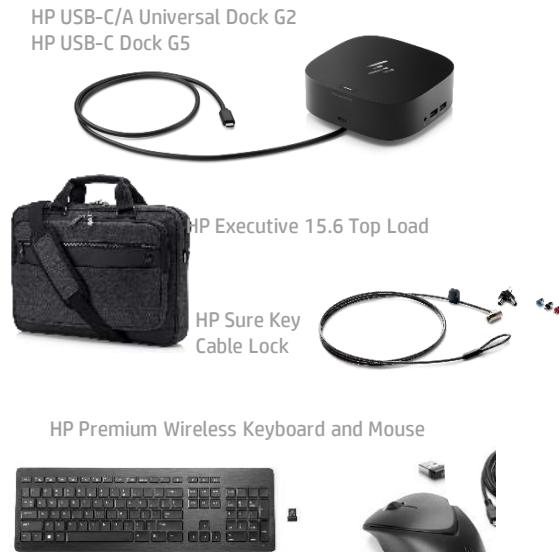

OFFICE NAVIGATOR

Thrives in office environments, creating and collaborating across teams